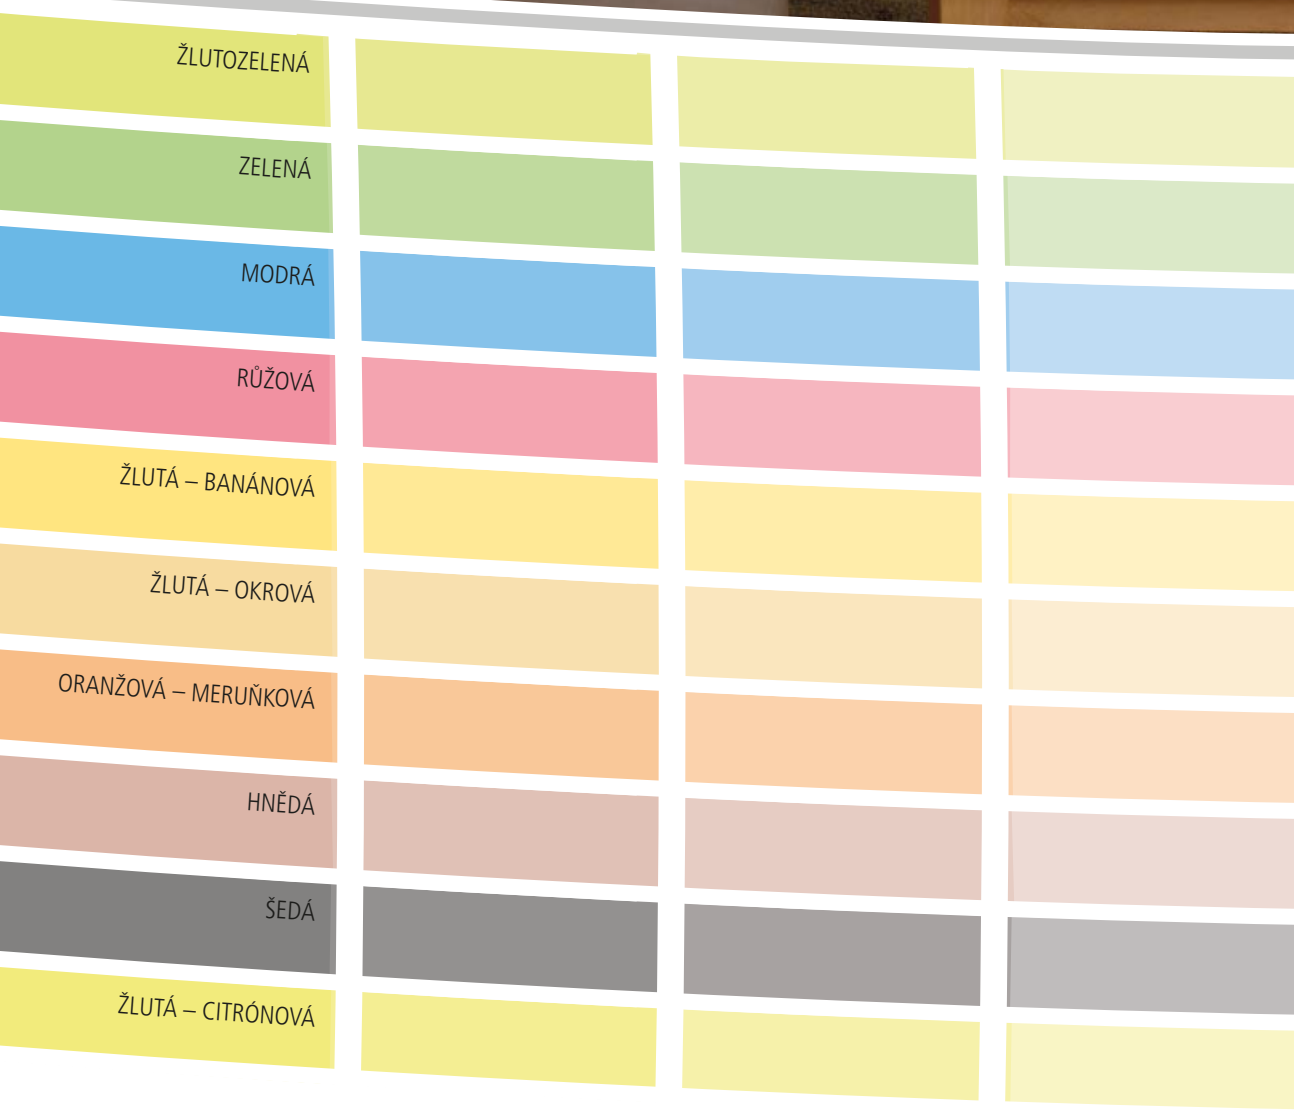

VNITŘNÍ MALÍŘSKÉ NÁTĚRY

balení	Počet obalů potřebných k obarvení 15 kg nátěru Primalex			
	6	4	2	1
250g	3	2	1	0,5
500g	1,5	1	0,5	0,25

Odstíny jsou pouze orientační.

PRIMALEX TEKUTÁ TÓNOVACÍ BARVA

PRIMALEX TEKUTÁ TÓNOVACÍ BARVA je pigmentová pasta v 10 vybraných odstínech určená pro obarvování vnitřních i fasádních nátěrových hmot. Vyznačuje se vysokou barevnou stálostí a jednoduchým způsobem přípravy.

POUŽITÍ

K dosažení světlých a pastelových odstínů pro vnitřní a vnější použití (pro vnější použití doporučujeme max. 6% barvy do nátěrové hmoty). Pro vnitřní použití v kombinaci s nátěrem **Primalex Bonus**, pro vnější **Primalex Malvena** (případně dalšími bílými malířskými nátěry Primalex vhodnými pro obarvení), popř. **Primalex Silika** (pouze odstíny: žlutá–okrová, hnědá, modrá) a **Primalex Fasáda** (pouze odstíny: žlutá–okrová, šedá, hnědá).

UPOZORNĚNÍ

Doba použitelnosti při předepsaném způsobu skladování min. 24 měsíců od data výroby.

Primalex Tekutá tónovací barva nesmí zmraznout!

SKLADOVÁNÍ

Skladuje se v suchých uzavřených skladech, v původních obalech při teplotě +5 až +25 °C.

VOC

A / a, maximální prahová hodnota obsahu VOC je **30 g/l** (2010); tento výrobek obsahuje maximálně **30 g/l** VOC ve stavu připraveném k použití.

KATEGORIE

BALENÍ

250
g

500
g

1000
g